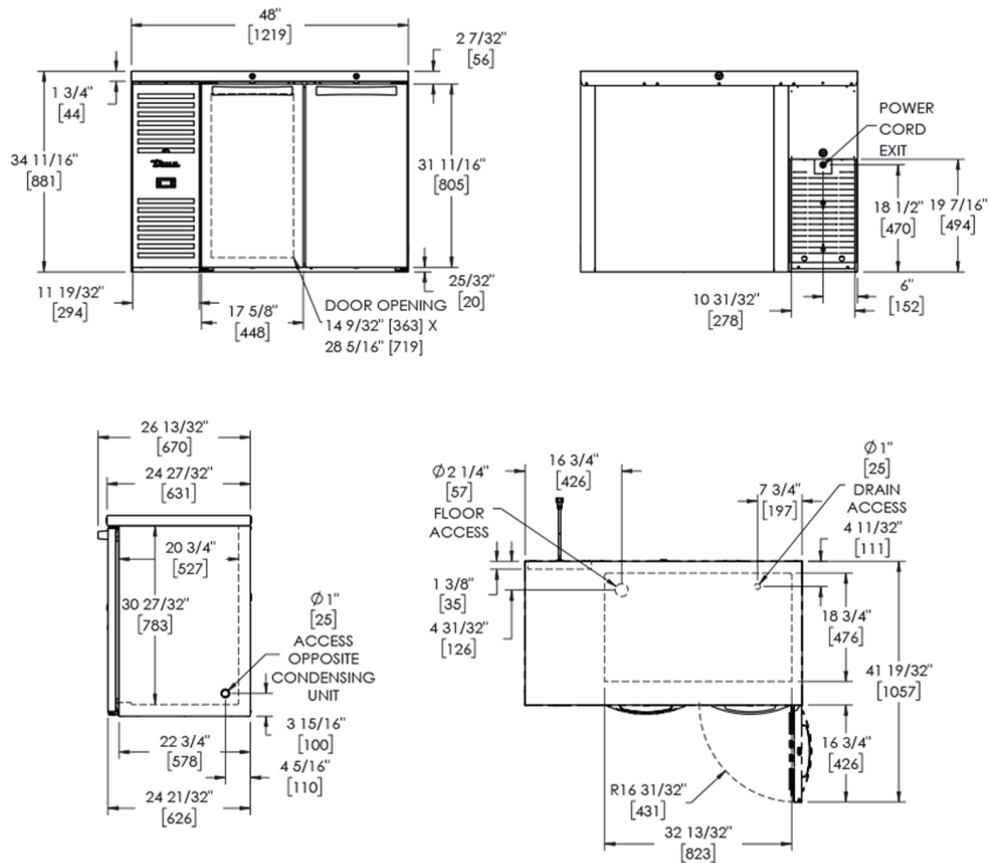

## TBR48-RISZ1-L-B-SS-2

■ ■ Réfrigérateur Bar, Ext Noir, 2 Portes Battantes pleines

Dimensions	
Largeur extérieure (mm)	1219
Profondeur extérieure (mm)	631
Hauteur extérieure (mm)	881
Exclusions	La profondeur n'inclut pas les 35 mm de la poignée de porte. La hauteur n'inclut pas 7 mm des pieds réglables
Volume brut (litres)	440
Étagères fournies	6
Taille de l'étagère (L x P mm)	394 x 458
Hauteur nette interne (mm)	730
Poids non emballé (kg)	141
Poids emballé (kg)	152
Dimensions emballées (L x P x H mm)	1397 x 724 x 1067
Fourni avec	Pieds réglables (roulettes disponible en option payante)

Construction	
Description de la porte	2 portes pleines battantes
Construction extérieure	Face avant en acier epoxy noir. Côtés et arrière en aluminium epoxy noir assorti. Plan de travail en inox.
Construction intérieure	Acier inoxydable
Position d'admission d'air	Avant
Position de ventilation	Avant
Dégagement requis	pas d'espace libre demandé
Longueur du cordon (mètres)	3.04
Éclairage intérieur	LED
Standard avec serrures	en standard

Les dimensions du tableau sont arrondies au millimètre supérieur (les pouces sont arrondis au 1/8").

Royaume-Uni et Irlande  
EMEA  
Australie

0800 783 2049  
[+41 61 563 07 05](tel:+41615630705)  
[+61 2 9619 9999](tel:+61296199999)

# TBR48-RISZ1-L-B-SS-2

■ Réfrigérateur Bar, Ext Noir, 2 Portes Battantes pleines

Les spécifications peuvent être modifiées sans préavis.

Les dimensions du tableau sont arrondies au millimètre supérieur (les pouces sont arrondis au 1/8").