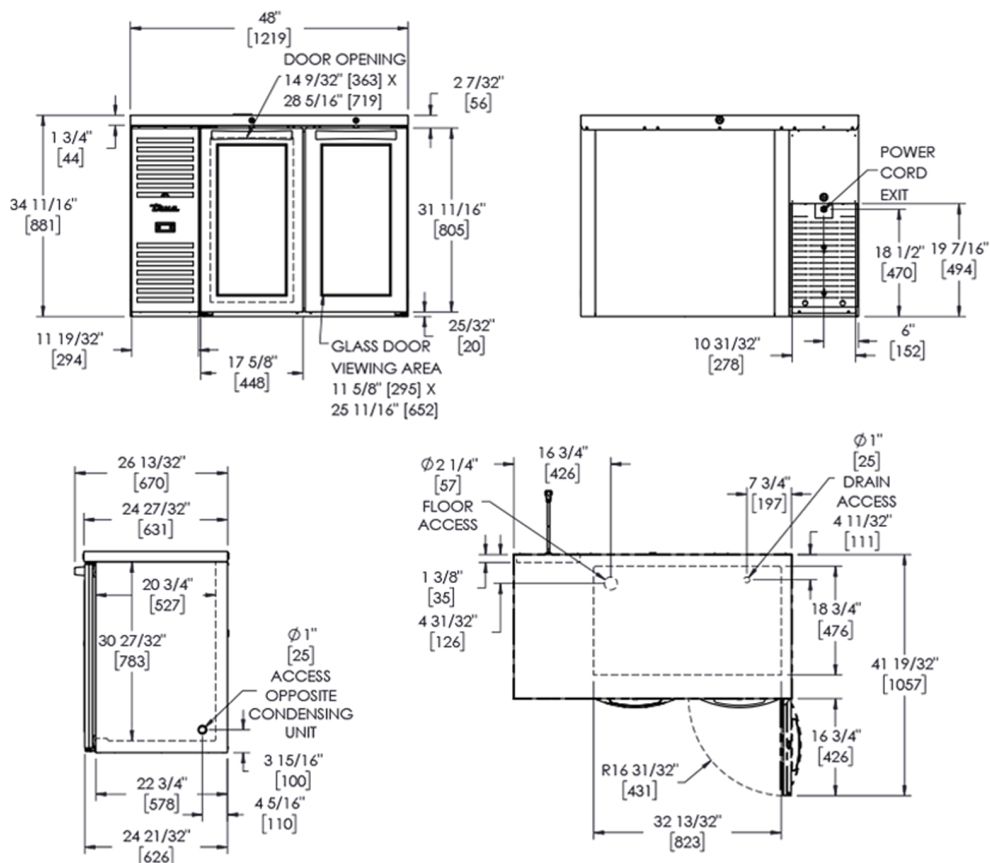

## TBR48-RISZ1-L-B-GG-2

■ ■ Réfrigérateur Bar, Ext Noir, 2 Portes Battantes vitrées

Dimensions	
Largeur extérieure (mm)	1219
Profondeur extérieure (mm)	631
Hauteur extérieure (mm)	881
Exclusions	La profondeur n'inclut pas les 35 mm de la poignée de porte. La hauteur n'inclut pas 7 mm des pieds réglables
Volume brut (litres)	440
Étagères fournies	6
Taille de l'étagère (L x P mm)	394 x 458
Hauteur nette interne (mm)	730
Poids non emballé (kg)	141
Poids emballé (kg)	152
Dimensions emballées (L x P x H mm)	1397 x 724 x 1067
Fourni avec	Pieds réglables (roulettes disponible en option payante)

Construction	
Description de la porte	2 porte battante entièrement vitrée
Construction extérieure	Face avant en acier epoxy noir. Côtés et arrière en aluminium epoxy noir assorti. Plan de travail en inox.
Construction intérieure	Acier inoxydable
Position d'admission d'air	Avant
Position de ventilation	Avant
Dégagement requis	pas d'espace libre demandé
Longueur du cordon (mètres)	3.04
Éclairage intérieur	TruLumina®
Standard avec serrures	en standard

Les dimensions du tableau sont arrondies au millimètre supérieur (les pouces sont arrondis au 1/8").

Royaume-Uni et Irlande  
EMEA  
Australie

0800 783 2049  
[+41 61 563 07 05](tel:+41615630705)  
[+61 2 9619 9999](tel:+61296199999)

# TBR48-RISZ1-L-B-GG-2

■ Réfrigérateur Bar, Ext Noir, 2 Portes Battantes vitrées

Les spécifications peuvent être modifiées sans préavis.

Les dimensions du tableau sont arrondies au millimètre supérieur (les pouces sont arrondis au 1/8").