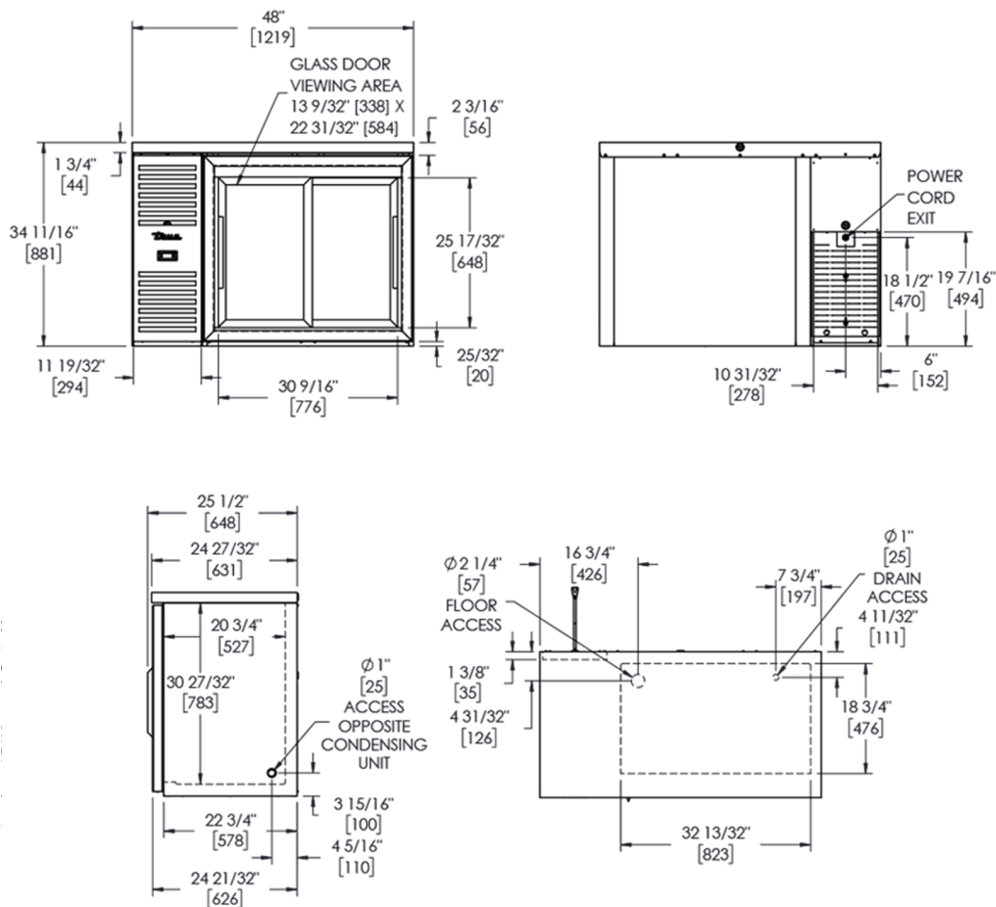

Arrière bars

TBR48-RISZ1-L-B-11-2

■ ■ Réfrigérateur Bar, Ext Noir, 2 Portes Couissantes vitrées

Les spécifications peuvent être modifiées sans préavis.

Les dimensions du tableau sont arrondies au millimètre supérieur (les pouces sont arrondis au 1/8").

Royaume-Uni et Irlande
EMEA
Australie

0800 783 2049
+41 61 563 07 05
+61 2 9619 9999

TFIUK@truemfg.com
TrueCHCustomerService@truemfg.com
TrueRefAus@truemfg.com