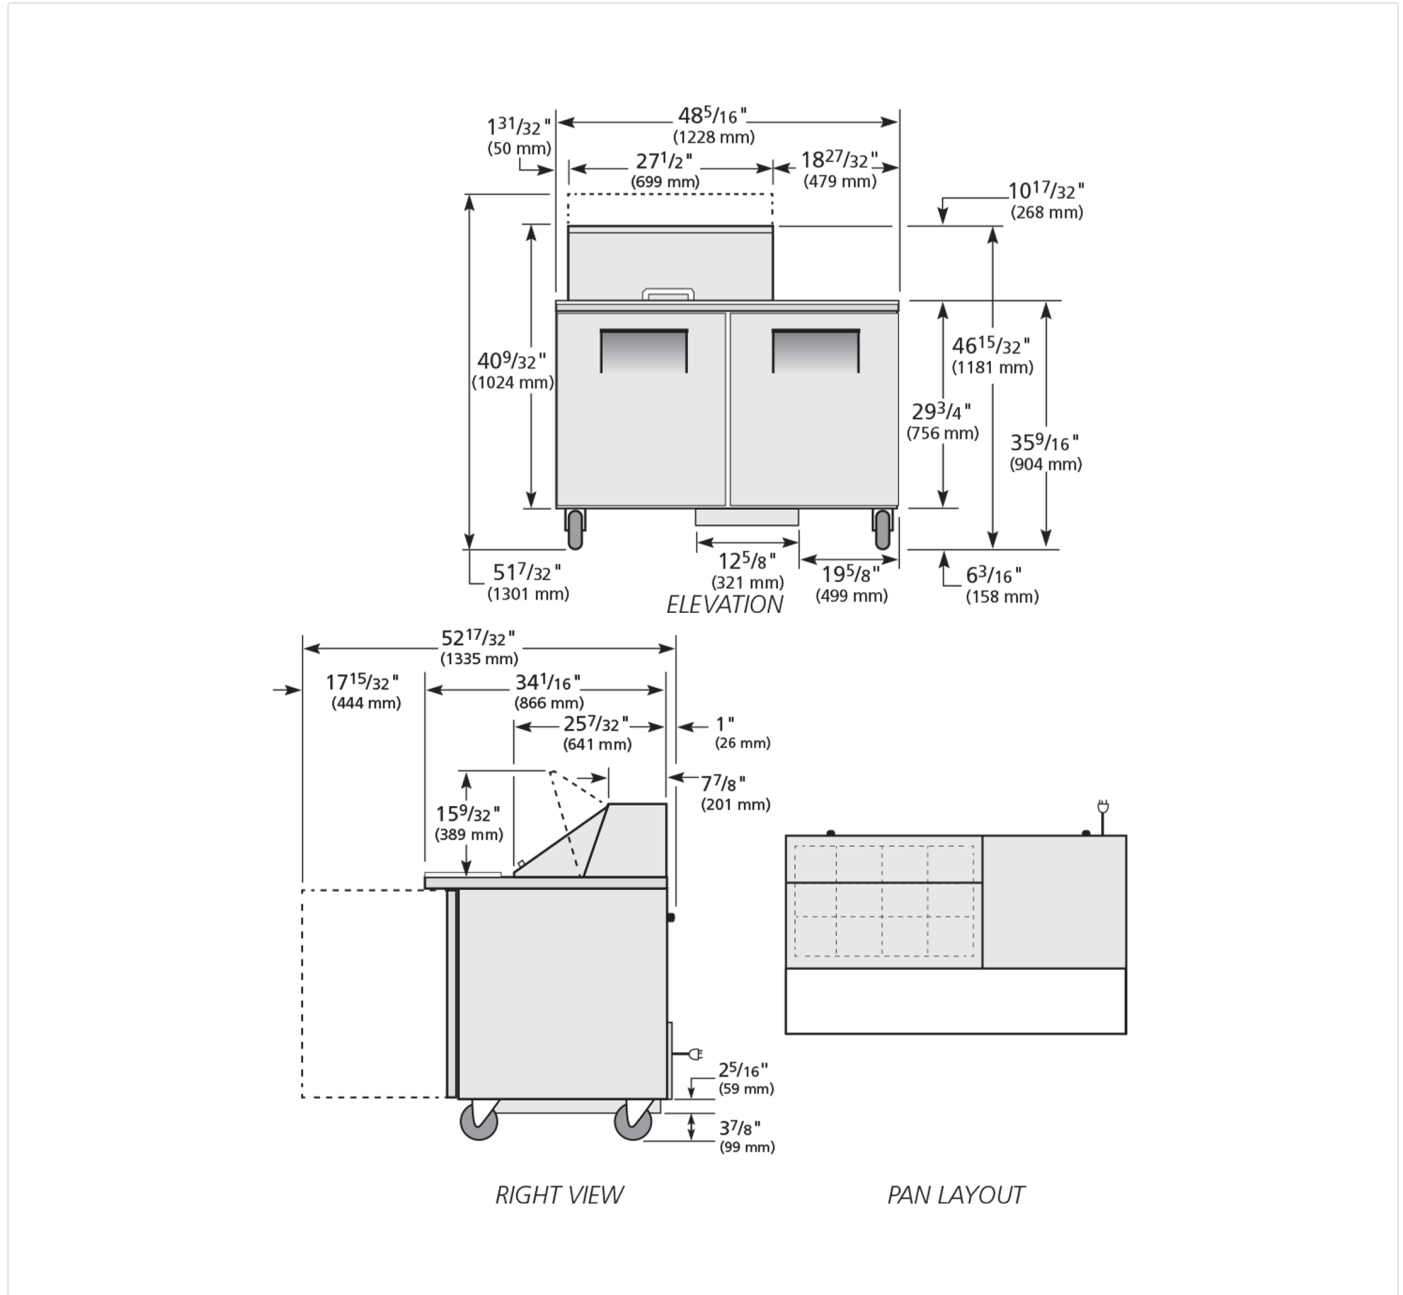

TSSU-48-12M-B-HC

Table de préparation, bacs GN 12x 1/6, 2 portes battantes pleines

Les spécifications peuvent être modifiées sans préavis.

Les dimensions du tableau sont arrondies au millimètre supérieur (les pouces sont arrondis au 1/8").

Royaume-Uni et Irlande
EMEA
Australie

0800 783 2049
+41 61 563 07 05
+61 2 9619 9999

TFIUK@truemfg.com
TrueCHCustomerService@truemfg.com
TrueRefAus@truemfg.com