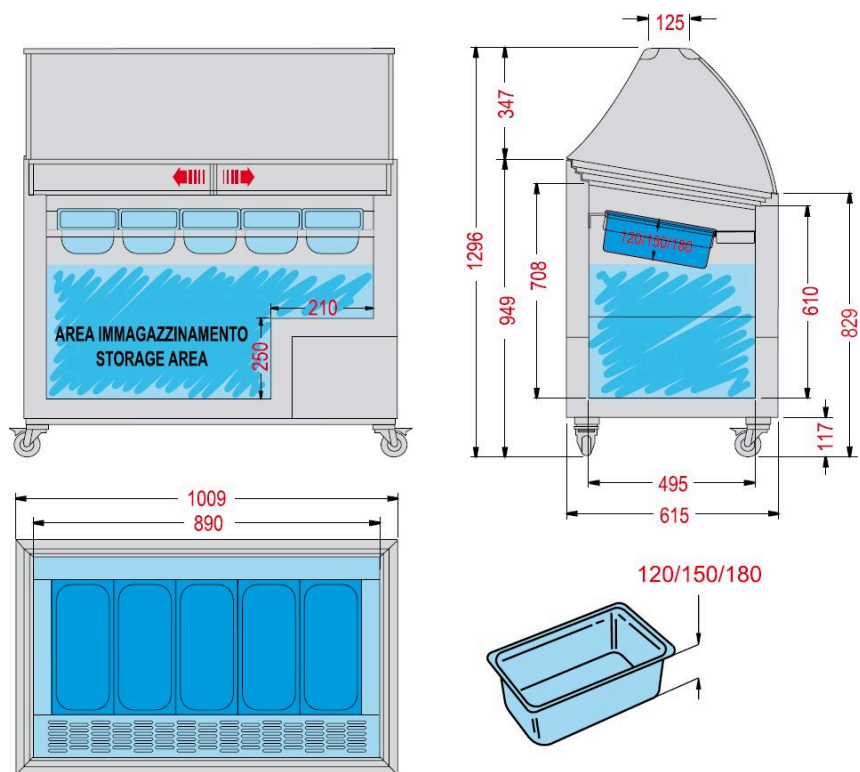

Banc glacier PRIMERA 5 bacs

 0.32 m²

 -15°C
-18°C

Informations produit

- › Exposition de bacs glaciers hauteur max 180 mm (bacs non fournis).
- › Grande réserve de stockage sous la surface d'exposition.
- › Carrosserie en acier époxy blanc.
- › Vitrage supérieur arrondi avec vitre basculante pour service arrière.
- › Éclairage avec interrupteur indépendant.
- › Régulation électronique avec affichage digital de la température.
- › Roulettes pivotantes renforcées.
- › Fluide R290.
- › Classe climatique 4 (+ 30°C).
- › Alimentation 230 V (mono).

CARACTÉRISTIQUES TECHNIQUES

Typologie de produit	PAB1 - Prêt à brancher
Équipement (non fourni)	bac glacier inox
Capacité d'exposition (bacs)	5
Dimensions maximum des bacs (mm)	360x165x180
Coloris	Blanc
Construction	carrosserie en acier époxy blanc
Type de froid	négatif
Refroidissement	statique
Dégivrage	manuel
Fluide	R-290
Température (°C)	-22°-12°C

DIMENSIONS ET POIDS

Profondeur (mm)	615
Largeur (mm)	1009
Hauteur (mm)	1296
Poids net (kg)	60
Dimensions extérieures (LxPxH) (mm)	1009x615x1296

LOGISTIQUE

Dimensions emballage (LxPxH) (mm)	1100x750x1010
Poids brut (kg)	70

Schémas techniques Téléchargez-les sur le site www.eberhardt-pro.fr**Accessoires et options****Accessoires**

- A8510** Bac inox 9 litres 360 x 165 x H 180 mm
- A8507** Bac inox 7 litres 360 x 165 x H 150 mm
- A8505** Bac inox 5 litres 360 x 165 x H 120 mm
- B251701** Bac inox 2,5 litres 180 x 165 x H 120 mm
- X03332** Kit adaptation bacs 2,5 litres pour Primera 5