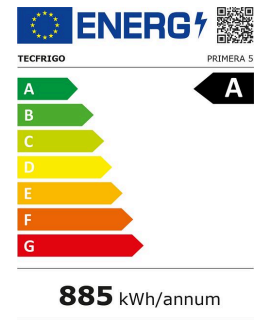

Banc glacier PRIMERA 5 bacs

 0.32 m²

 -15°C
-18°C

Informations produit

- › Exposition de bacs glaciers hauteur max 180 mm (bacs non fournis).
- › Grande réserve de stockage sous la surface d'exposition.
- › Carrosserie en acier époxy blanc.
- › Vitrage supérieur arrondi avec vitre basculante pour service arrière.
- › Éclairage avec interrupteur indépendant.
- › Régulation électronique avec affichage digital de la température.
- › Roulettes pivotantes renforcées.
- › Fluide R290.
- › Classe climatique 4 (+ 30°C).
- › Alimentation 230 V (mono).

PERFORMANCES ÉNERGÉTIQUES

Classe climatique	4 ($\leq +30^{\circ}\text{C}$ @ 55%RH)
-------------------	---

COMMANDE

Régulation	Électronique
------------	--------------

ALIMENTATION

Puissance électrique raccordée (W)	220
Tension (V)	230V (mono)
Fréquence (Hz)	50