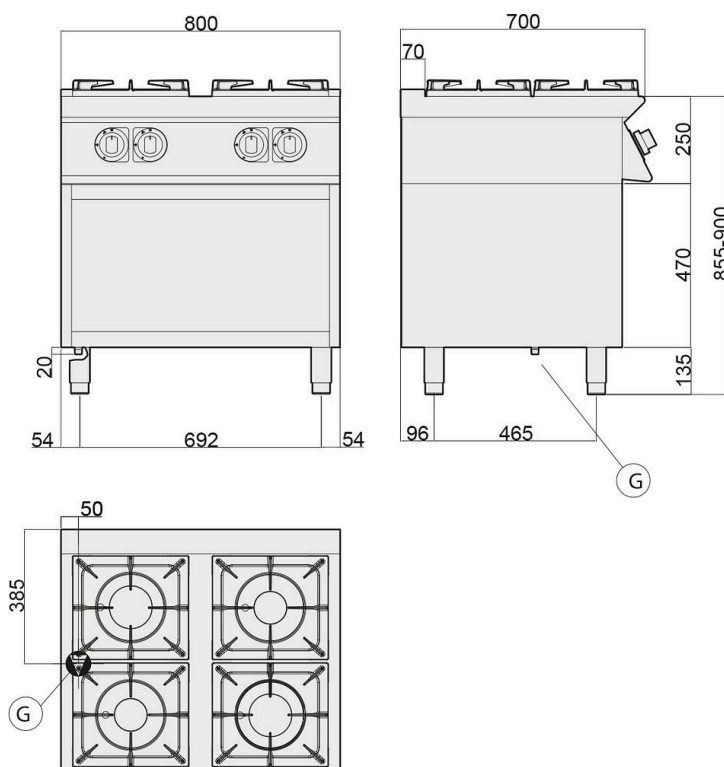

+ Meuble dessous libre

Disponibles avec dessous ouvert et porte battante en accessoire.

+ Pied réglable 850-900mm

Ergonomie : plan réglable de 850 à 900 mm.

Données techniques

CARACTÉRISTIQUES TECHNIQUES

Typologie de produit	PCS1 - Produit à compétence spécifique
Nombre de feux	4
Type d'allumage	Flamme veilleuse
Dessous	Ouvert

ALIMENTATION

Puissance gaz (kW)	19
--------------------	----

DIMENSIONS ET POIDS

Profondeur (mm)	700
Largeur (mm)	800
Hauteur (mm)	900
Poids net (kg)	80
Dimensions extérieures (LxPxH) (mm)	800x700x900

LOGISTIQUE

Dimensions emballage (LxPxH) (mm)	845x825x1200
Poids brut (kg)	80

Schémas techniques Téléchargez-les sur le site www.eberhardt-pro.fr

- Ⓐ remplissage eau
- Ⓒ remplissage eau chaude
- Ⓔ entrée électrique
- Ⓕ remplissage eau froide
- Ⓖ entrée gaz
- Ⓗ évacuation eau