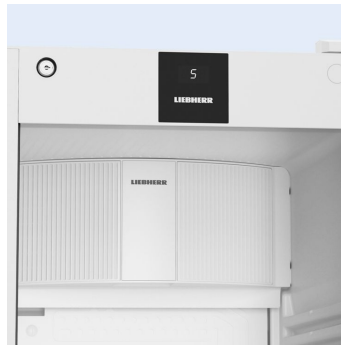

Armoire positive, carrosserie epoxy blanc, porte vitrée, 569L

Informations produit

- › Dégivrage entièrement automatique.
- › Thermostat mécanique.
- › Affichage température digitale sur porte.
- › Commandes sécurisées porte fermée.
- › Cuve Easyclean thermoformée en PS alimentaire.
- › Carrosserie en acier époxy blanc traitée anti-corrosion.
- › Isolation haute densité sans HFC épaisseur 50 mm.
- › Arrêt du ventilateur à l'ouverture de porte.
- › Porte réversible avec serrure et rappel automatique.
- › Eclairage LED avec interrupteur indépendant positionné latéralement.
- › Grilles en acier plastifié charge max 60 kg, extractibles avec porte ouverte à 90°.
- › Joint de porte magnétique clipsable facilement remplaçable.
- › Fluide propre R-600a.

Avantages

+ Parfaite présentation de la marchandise

Nouveau design avec porte en verre securit de grande dimension et poignée intégrée pour une surface d'exposition maximale. L'éclairage LED latéral intégré sur toute la hauteur de la cuve avec son interrupteur indépendant offre une parfaite visibilité de la marchandise.

+ Stockage sécurisé

Thermostat de réglage de la température inaccessible porte fermée pour éviter les coupures involontaires. Affichage digital de la température sur la porte pour un contrôle visuel permanent de l'état de fonctionnement de l'enceinte. Serrure à clé de série pour sécuriser l'accès au contenu.