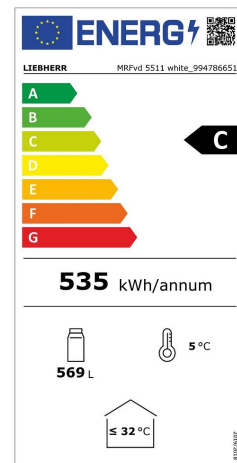

Armoire positive, carrosserie epoxy blanc, porte vitrée, 569L

Informations produit

- › Dégivrage entièrement automatique.
- › Thermostat mécanique.
- › Affichage température digitale sur porte.
- › Commandes sécurisées porte fermée.
- › Cuve Easyclean thermoformée en PS alimentaire.
- › Carrosserie en acier époxy blanc traitée anti-corrosion.
- › Isolation haute densité sans HFC épaisseur 50 mm.
- › Arrêt du ventilateur à l'ouverture de porte.
- › Porte réversible avec serrure et rappel automatique.
- › Eclairage LED avec interrupteur indépendant positionné latéralement.
- › Grilles en acier plastifié charge max 60 kg, extractibles avec porte ouverte à 90°.
- › Joint de porte magnétique clipsable facilement remplaçable.
- › Fluide propre R-600a.