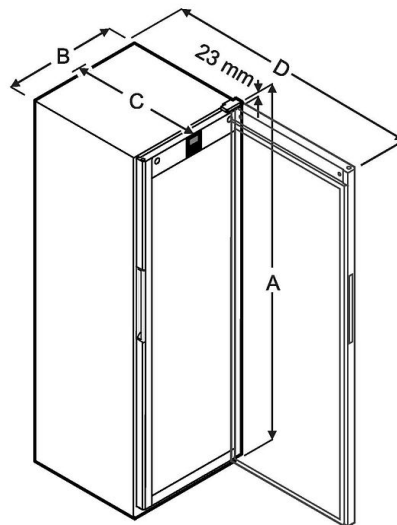

ÉQUIPEMENTS

Charge max admissible sur grille (kg)	60
Grille acier plastifié (nb)	4
Dimensions grilles (LxP) (mm)	645x557
Hauteur de réglage (mm)	30
Nombre de niveaux max.	30

PERFORMANCES ÉNERGÉTIQUES

Consommation énergétique E24h (kWh/24 h)	1.47
Consommation énergétique annuelle AEC (kWh/an)	535
Classe énergétique	C
Classe climatique	+32°C

DIMENSIONS ET POIDS

Cuve (LxPxH) (mm)	625x539x1459
Poids net (kg)	92
Dimensions extérieures (LxPxH) (mm)	747x769x1684

LOGISTIQUE

Dimensions emballage (LxPxH) (mm)	765x840x1720
Poids brut (kg)	99

Schémas techniques Téléchargez-les sur le site www.eberhardt-pro.fr